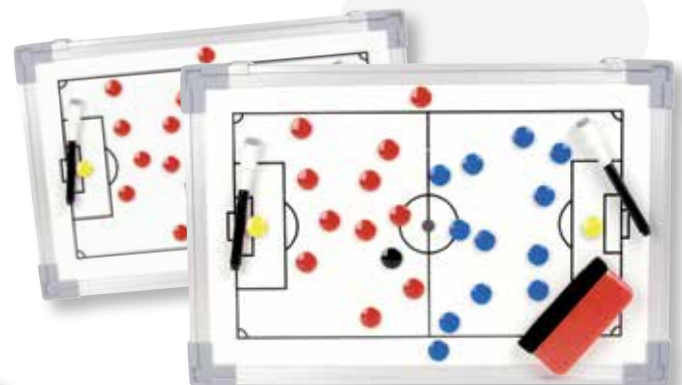

### Voetbalcoach bord Professional.

Stabiel aluminium raamwerk met hoekversterking.

Kunststof speelveld, inclusief magneten en 2 board pennen.

Afmeting 45 x 30 cm.

Art.nr. 6320 VB per stuk

€ 24,50

Afmeting 90 x 60 cm.