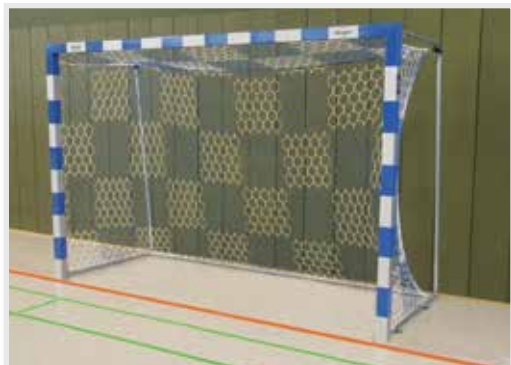

Aluminium verplaatsbaar handbaldoel "Kiel".