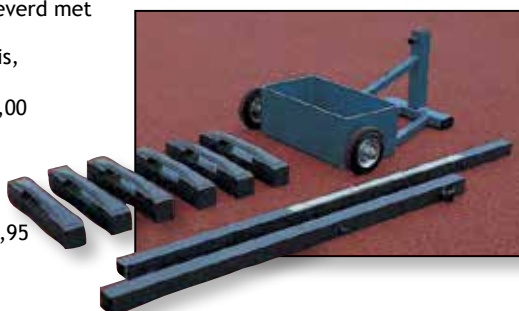

Reserve systeemgewichten.

Gewicht ca.10 kg met kunststof omhulling.

Art.nr.40498 per stuk € 29,95