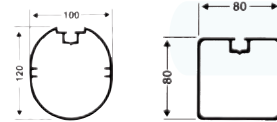

Verplaatsbaar voetbaldoel model "UDINESE".

Afmeting 7.32 x 2.44 m.

Stabiele uitvoering. Bovenlat en doelpaal hebben een profiel van 100 x 120 mm. Netbeugel en schoor Ø 40 mm.

Bodemraam heeft een profiel van 80 x 80 mm.

Wordt geleverd inclusief netbeugels en bevestigingsmateriaal. Het doel heeft een diepte van 2.00 m (demontabel geleverd).

Het doel voldoet aan de TUV Norm.

Art.nr.475 model "UDINESE"

per stuk

€ 1.095,00

Optie: Voetbaldoelnet art.nr 379,459 of 2-kleurig.

Verplaatsbaar doel model "SOUTHAMPTON".

Afmeting 7.32 x 2.44 m.

Volledig gelast voetbaldoel. Met de sluitlijst vormt het doelprofiel een gesloten geheel. Het zware doelprofiel loopt door over de grond. Inwendig is elke hoek versterkt. D.m.v een hoekverbinding waardoor zeer stabiel.

De netbeugel van buis Ø 50 mm en de extra schoor

versterking naar de bovenlat maakt dit doel tot een topper in zijn klasse. Levering: in brut aluminium, incl sluitlijsten.

Dit doel voldoet aan de laatste NEN 748 norm.

Optie: draagbeugels, transportwielen, grondverankering of extra doelverzwaring.

Art.nr 2230 model "SOUTHAMPTON 1"

Profiel Ø 118.5 mm met kunststofnetplaatjes

per stuk

€ 1.050,00

Art.nr 2130 model "SOUTHAMPTON 2"

Profiel Ø 100 x 120 mm met kunststof netplaatjes

per stuk

€ 995,00

Art.nr 2030 model "SOUTHAMPTON 3"

Profiel Ø 100 x 120 mm met ingefreesde nethaken.

per stuk

€ 1.365,00

Meerprijs op de bovengenoemde doelen met aluminium C-profiel nethaken

Art.nr 2901 per doel

€ 150,00