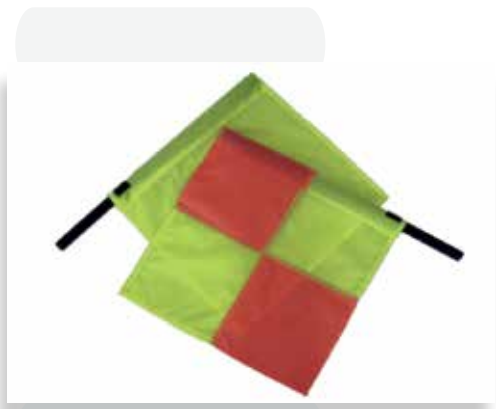

Grensrechter vlaggen "Standaard"
2 Stuks grensrechter vlaggen (40 x 40 cm) .

Art.nr 30322 per set. € 12,50