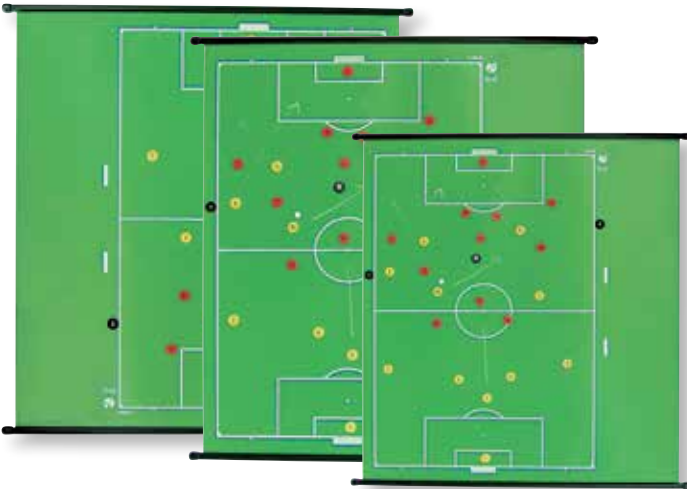

### Tactiekborden.

Voor voetbal, handbal. Magneetbord, kleur groen, met extra brede notitierand. Alleen beschrijfbaar met krijt.

Prijs inclusief magneten.

Afmeting: 100 x 95 cm.

Voor voetbal.

Art.nr.456 per stuk € 89,50