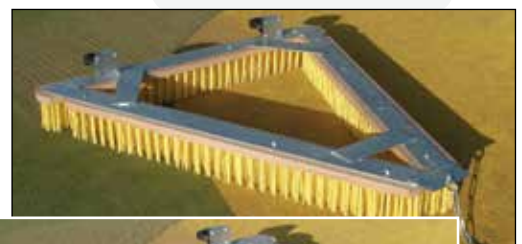

Aluminium korfbalpalen.

Aluminium verplaatsbare korfbalpalen. De korfbalpalen zijn voorzien van inwendige versterkingen en montage opname. Deze paal is ontwikkeld in samenwerking met het KNKV voor de toepassing van de kunststof korfbalmand. Deze geanodiseerde aluminium paal heeft een diameter van Ø 76 mm. en bestaat uit één stuk.

Art.nr 50001 2.50 meter per stuk € 78,50
Art.nr 50002 3.00 meter per stuk € 85,00
Art.nr 50003 3.50 meter per stuk € 92,50

Aluminium insteek korfbalpaal.

Aluminium korfbalpaal goedgekeurd door het KNKV. Aan de bovenzijde is een opname aangebracht voor de kunststof korfbal mand. Onderzijde van de paal is voorzien van een conische ring voor, het spelings vrij opstellen van de paal. Incl. rubber afdichting en een borg sleuf tegen verdraaien. Levering excl. grondpot.

Art.nr 50008 3.00 meter per stuk € 165,50
Art.nr 50009 3.50 meter per stuk € 175,50

Aluminium grondkoker (kunstgras)
Lengte 1.2 m. met verstelbaar binnenwerk en afsluitbare deksel.

Art.nr.50028 per stuk € 155,00

Reserve deksel voor grondkoker

Art.nr. 50026 per stuk € 14,50

Voetplaat
Ø 50 cm 3 mm dik.
Voor gebruik op het gras.

Art.nr.50018 per stuk € 69,50

Voetplaat
Ø 60 cm. t.b.v. kunstgras/zaal.

Art.nr.50021 per stuk € 105,50

Voetplaat met rubber rand.
Ø 60 cm. t.b.v. zaal.

Art.nr.50022 per stuk € 215,00

Korfbalmand
Kunststof IKF gekeurd.
Kleur geel.
Art.nr.50029 per stuk € 67,50

Terreinlint.
Rol van ca. 100 m.
Webband wit 30 mm.
Ideale veldafscheiding.

Art.nr. 50054 per rol € 37,50

Onderhoud zandgestrooide korfbalvelden.