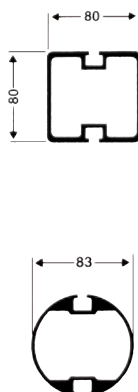

Midden volleybalpaal om meervoudig volleybal te spelen.

Ideaal voor trainingen en ruimte sparend.
Inclusief span- en bevestigingsmechanisme voor het onafhankelijk op hoogte brengen van de volleybalnetten.
Inclusief grondkoker met deksel en bevestigingsmateriaal.
Volleybalpaal heeft een mat zilveren kleur.

Art.nr. 1501 per stuk € 415,00
Profiel 80 x 80 mm.

Art.nr. 5121 per stuk € 385,00
Profiel Ø 83 mm.