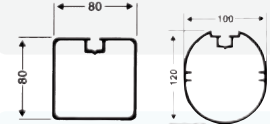

Verplaatsbaar jeugdgoal model "CELTIC".

Afmeting 3.00 x 2.00 m.
Doeldiepte 1.15 m.
Doelpaal en bovenlat zijn volledig gelast. Het grondraam is ook volledig gelast. D.m.v. een speciaal verbindingssysteem wordt de doelpaal en bovenlat met het grondraam aan elkaar geschroefd. (Zie foto inzet). Daarna worden de netbeugels bevestigd.
Doelpaal profiel 100 x 120 mm. Voor de verankering van de doelen zijn aan beide zijden van het doel plaatjes gelast.
Doel wordt met een vandalisme bestendig net geleverd.
5 mm Koorddikte PP. Maaswijdte 110 mm. Kleur groen.
De mazen zijn diagonaal gevlochten.
Montageset wordt meegeleverd.

Art.nr. 10592 model "CELTIC" per stuk € 1.250,00