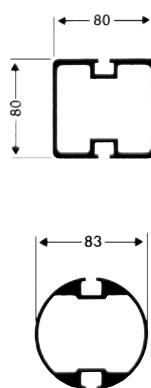

Volleybalpalen model "PEELPUSH".

Zeer stabiel met een dikwandig profiel.
Inclusief grondkokers (insteekdiepte 350 mm) en bevestigingsmaterialen.
Volleybalpalen hebben een mat zilveren kleur.

Art.nr. 612 model "PEELPUSH 1".
Profiel 80 x 80 mm. per stel € 515,00

Art.nr. 613 model "PEELPUSH 2".
Profiel Ø 83 mm. per stel € 495,00