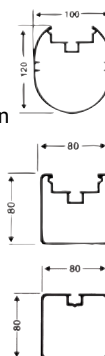

Aluminium voetbaldoel P-model "IPSWICH".

Afmeting 7.32 x 2.44 m.

Met gelaste hoeken.

Bovenlat en doelpaal hebben een profiel van 100/120 mm met gelaste hoekverbindingen. Speciale verbindingselementen van de doelpaal en bovenlat. P beugel past exact in het profiel van de doelpaal.

Met haakloze netbevestiging.

Dit doel voldoet aan de laatste FIFA/KNVB en NEN eisen.

Doelpalen en bovenlat wit gecoat.

- Snel en gemakkelijk invlechten van de doelnetten.
- Geen nethaken meer inschuiven.
- Geen verlies van de nethaken.
- Gelijke afstand van het invlechtpunt

Art.nr 9845 model "IPSWICH" per stel

€ 1.450,00

Optie: Voetbaldoelnet art.nr 379,459 of 2-kleurig.

Aluminium voetbaldoel model "SPARTA".

Voetbaldoel 7.32 x 2.44 m.

Voetbal uit een ovaal aluminium profiel 120 x 100 mm, met ingefreesde nethaken in combinatie met een sluitlijst.

Dit top doel behoort tot het top segment en is uitgevoerd met een stang. De hoeken zijn gelast.

Dit doel voldoet aan de laatste FIFA/KNVB en NEN eisen.

De bevestiging van de grondbeugel is inwendig aangebracht.

Levering incl. gelaste hoeken, netstang sluitlijsten voor standers en bovenlat, grondpotten 50 cm met vuilopvang en spieën.

Art.nr 3350 per stel model "SPARTA"

€ 1.575,00

Optie: Voetbaldoelnet art.nr 379,459 of 2-kleurig.

Verplaatsbaar voetbaldoel model "LYON".

Afmeting 7.32 x 2.44 m.

Uit één stuk gelast voetbaldoel met geïntrigeerde staalgewichten en absoluut kantel bestendig, zonder verder een bodemverankering te gebruiken. 4 stuks staalgewichten van 70 x 50 mm en lengte 1.200 mm worden aan de achterkant in het bodemraam geschoven. (gewicht 33 kg per stuk).

Dit zorgt ervoor dat de doelen niet meer kunnen kantelen.

De gewichten kan men het beste pas op de plaats van bestemming in het bodemraam schuiven.