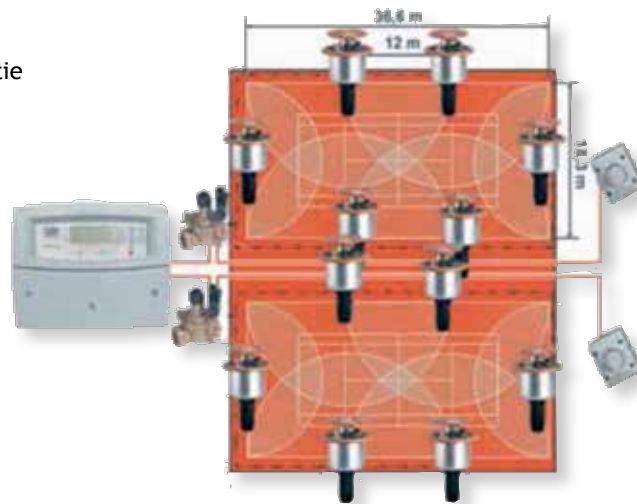

Tennisbaan Irrigatie