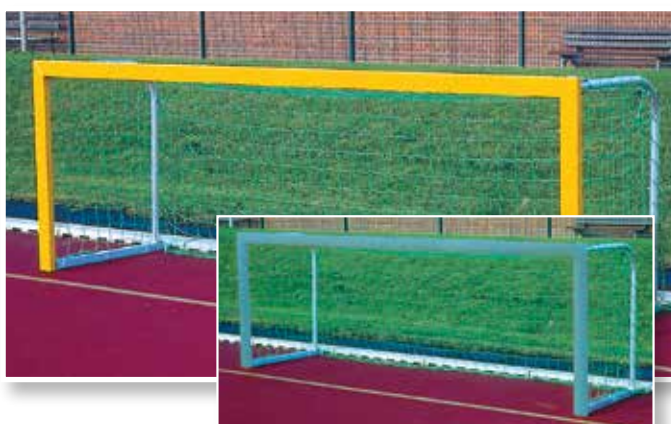

Verplaatsbaar minidoel model "BLACKPOOL".

Dit doel is speciaal ontwikkeld voor voetbaltrainingen en diverse balsporten zoals straathockey en straatvoetbal. Doelframe heeft een profiel van 80 x 40 mm en is uit één stuk gelast. Inklapbare netbeugels met een vergrendelbaar scharniersysteem. De doelen zijn derhalve eenvoudig op te bergen. Inclusief doelnet.

Art.nr.480 model "BLACKPOOL 1" per stuk € 225,00
Afmeting 1.20 x 0.80 m. Doeldiepte 0.70 m.

Art.nr.481 model "BLACKPOOL 2" per stuk € 295,00
Afmeting 1.80 x 1.20 m. Doeldiepte 0.70 m.

Art.nr.482 model "BLACKPOOL 3" per stuk € 375,00
Afmeting 2.40 x 1.60 m. Doeldiepte 1.00 m.

Art.nr.483 Reserve doelnet per stel € 32,50
Afmeting 1.20 x 0.80 x 0.70 x 0.70 m.

Art.nr.484 Reserve doelnet per stel € 36,50
Afmeting 1.80 x 1.20 x 0.70 x 0.70 m.

Art.nr.479 Reserve doelnet per stel € 42,50
Afmeting 2.40 x 1.60 x 1.0 x 1.0 m.

Verplaatsbaar minidoel model "HOLLAND".

Afmeting 3.00 x 1.00 m.
Doeldiepte 80 cm.
Doelframe profiel 80 x 40 mm.
Doellat en doelpaal zijn aan elkaar gelast.
Netbeugels zijn inklapbaar.
Doel wordt geleverd inclusief doelnet en nethaken.

Art.nr. 1924 model "HOLLAND 1" per stel € 595,00
Kleur aluminium.

Art.nr. 1925 model "HOLLAND 2" per stel € 650,00
Kleur geel gecoat.

Reserve voetbaldoelnet
Art.nr. 1926 kleur groen per stel € 42,50

Art.nr. 1927 kleur wit per stel € 42,50